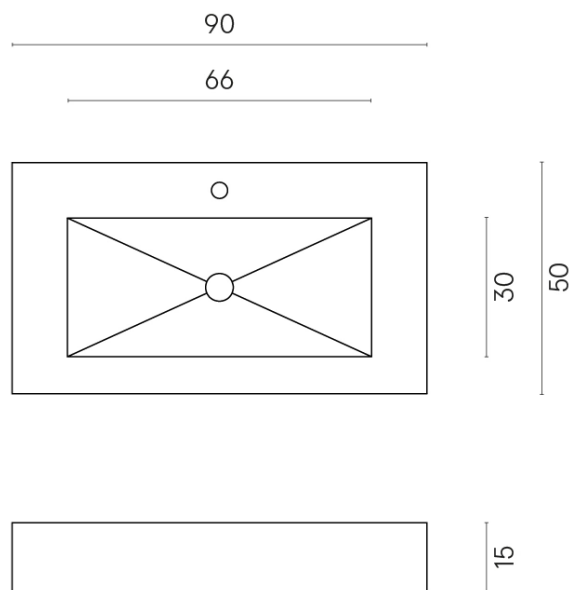

SCHEDA DI CONFIGURAZIONE

Cod. art.: 620810000002

Fly

Washbasin 90

Rivestimento del
prodotto
Metropolis Imperial
Black Matt

I colori e le altre caratteristiche estetiche delle piastrelle presenti nelle illustrazioni presenti sul sito sono puramente indicativi. Guarda sempre i campioni di persona prima dell'acquisto.

**Trova il punto vendita
autorizzato più vicino:**

<https://yug.italonceramica.ru/ru/home/dealer/>