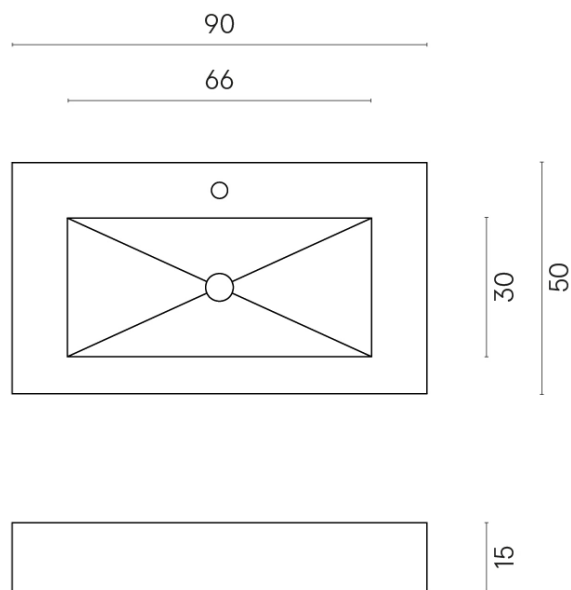

SCHEDA DI CONFIGURAZIONE

Cod. art.: 620810000002

Fly

Washbasin 90

Rivestimento del
prodotto

Continuum Silver
Matt

I colori e le altre caratteristiche estetiche delle piastrelle presenti nelle illustrazioni presenti sul sito sono puramente indicativi. Guarda sempre i campioni di persona prima dell'acquisto.