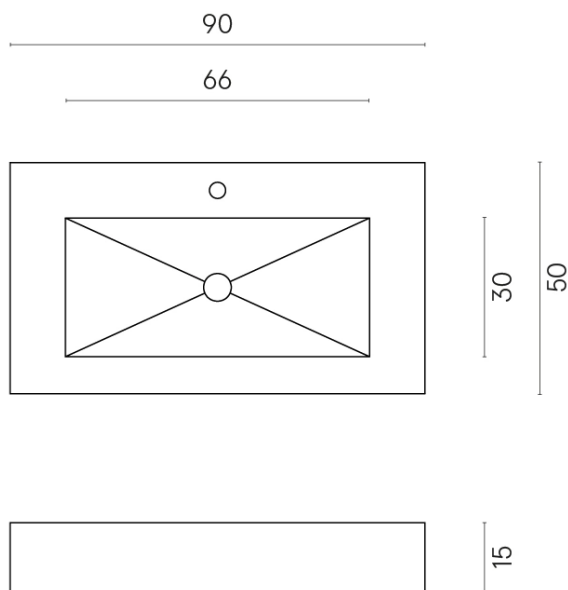

SCHEDA DI CONFIGURAZIONE

Cod. art.: 620810000002

Fly

Washbasin 90

Rivestimento del
prodotto
Eternum Snow Matt

I colori e le altre caratteristiche estetiche delle piastrelle presenti nelle illustrazioni presenti sul sito sono puramente indicativi. Guarda sempre i campioni di persona prima dell'acquisto.