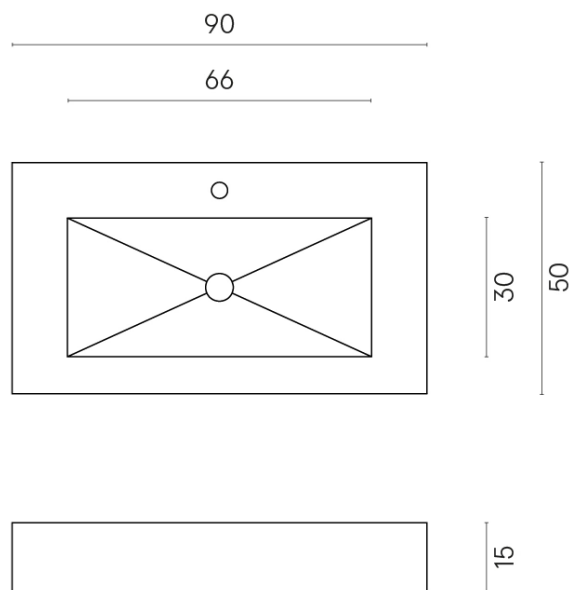

SCHEDA DI CONFIGURAZIONE

Cod. art.: 620810000002

Fly

Washbasin 90

Rivestimento del
prodotto
Eternum Cream Matt

I colori e le altre caratteristiche estetiche delle piastrelle presenti nelle illustrazioni presenti sul sito sono puramente indicativi. Guarda sempre i campioni di persona prima dell'acquisto.