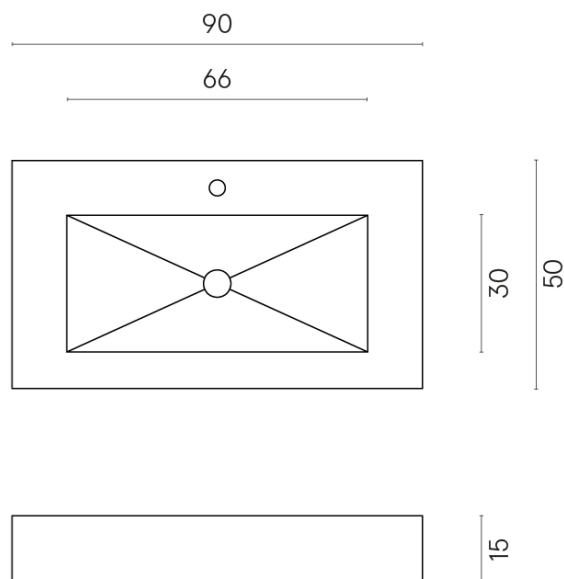

SCHEDA DI CONFIGURAZIONE

Cod. art.: 620810000002

Fly

Washbasin 90

Rivestimento del
prodotto
Eternum Gold Matt

I colori e le altre caratteristiche estetiche delle piastrelle presenti nelle illustrazioni presenti sul sito sono puramente indicativi. Guarda sempre i campioni di persona prima dell'acquisto.