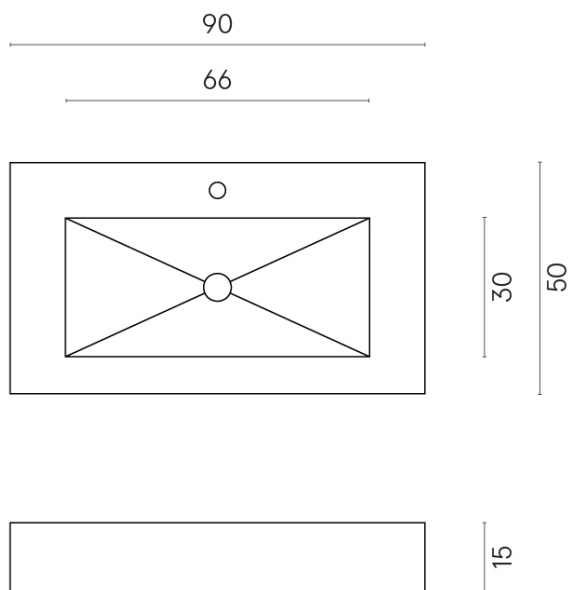

SCHEDA DI CONFIGURAZIONE

Cod. art.: 620810000002

Fly

Washbasin 90

Rivestimento del
prodotto
Eternum Carrara Lux

I colori e le altre caratteristiche estetiche delle piastrelle presenti nelle illustrazioni presenti sul sito sono puramente indicativi. Guarda sempre i campioni di persona prima dell'acquisto.