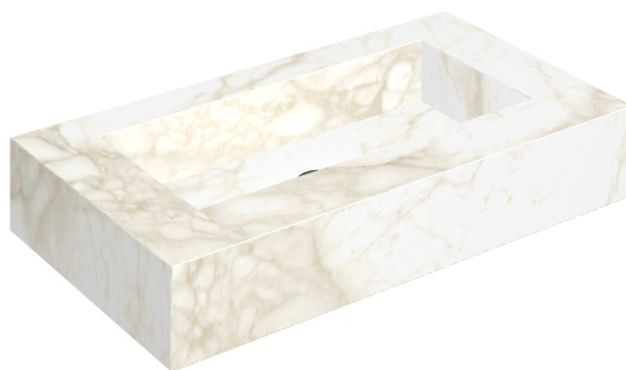

SCHEDA DI CONFIGURAZIONE

Cod. art.: 620810000002

Fly

Washbasin 90

Rivestimento del
prodotto
Eternum Carrara Lux

I colori e le altre caratteristiche estetiche delle piastrelle presenti nelle illustrazioni presenti sul sito sono puramente indicativi. Guarda sempre i campioni di persona prima dell'acquisto.