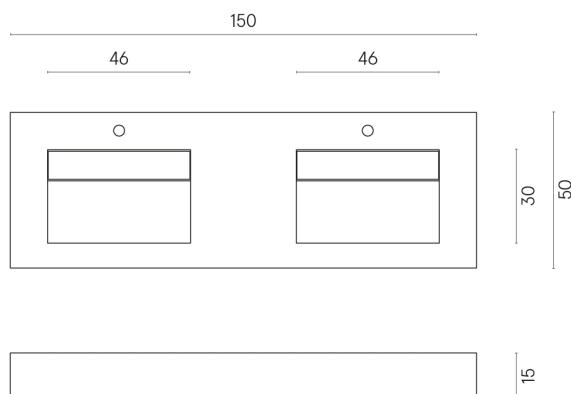

SCHEDA DI CONFIGURAZIONE

Cod. art.: 620810000005

Fly

Washbasin Duo 150

Rivestimento del
prodotto
Materia Titanio Matt

I colori e le altre caratteristiche estetiche delle piastrelle presenti nelle illustrazioni presenti sul sito sono puramente indicativi. Guarda sempre i campioni di persona prima dell'acquisto.

**Trova il punto vendita
autorizzato più vicino:**

<https://yug.italonceramica.ru/ru/home/dealer/>