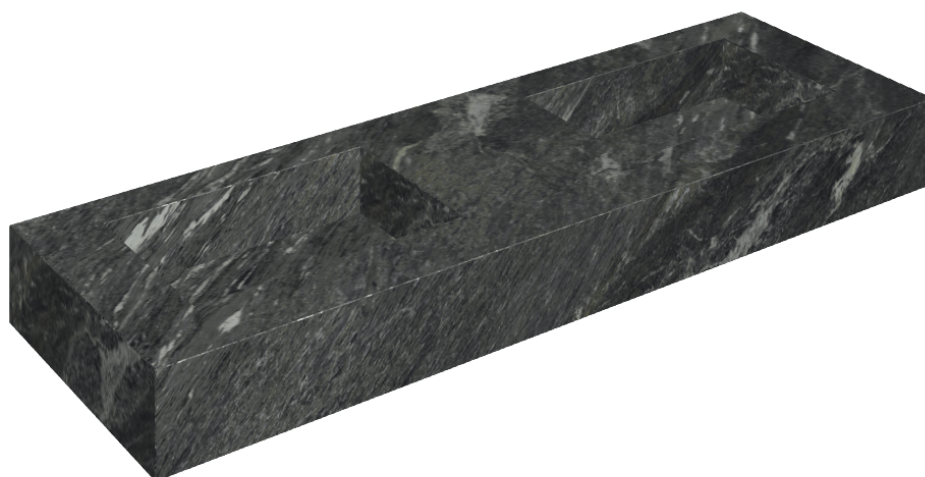

SCHEDA DI CONFIGURAZIONE

Cod. art.: 620810000005

Fly

Washbasin Duo 150

Rivestimento del
prodotto

Skyfall Nero Smeraldo
Matt

I colori e le altre caratteristiche estetiche delle piastrelle presenti nelle illustrazioni presenti sul sito sono puramente indicativi. Guarda sempre i campioni di persona prima dell'acquisto.

**Trova il punto vendita
autorizzato più vicino:**

<https://yug.italonceramica.ru/ru/home/dealer/>

ITALON HOME

© COPYRIGHT ITALON - АО Керамогранитный завод 142800, Россия, Московская область, г. Ступино, Староситненское шоссе, вл. 32 - Тел. +7 495 2251322 / Факс +7 495 2251346