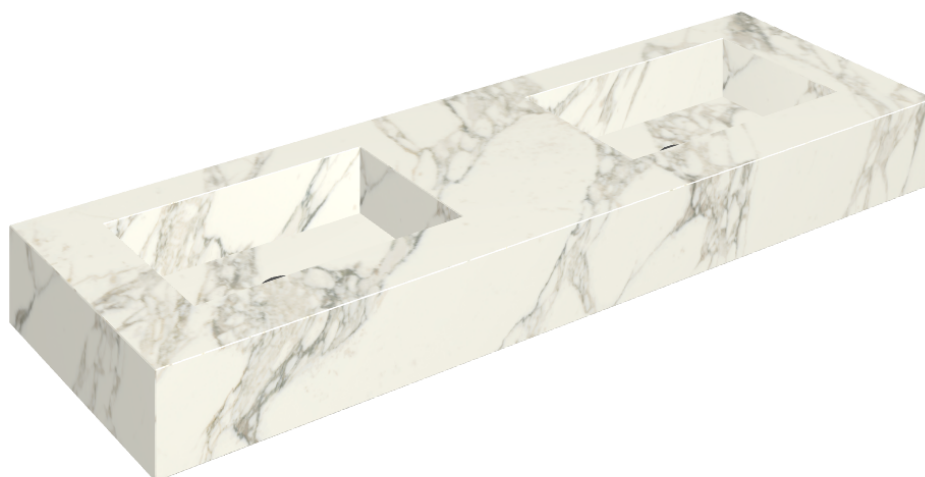

## Washbasin Duo 150

Rivestimento del  
prodotto

Charme Deluxe  
Arabescato White  
Matt

I colori e le altre caratteristiche estetiche delle piastrelle presenti nelle illustrazioni presenti sul sito sono puramente indicativi. Guarda sempre i campioni di persona prima dell'acquisto.