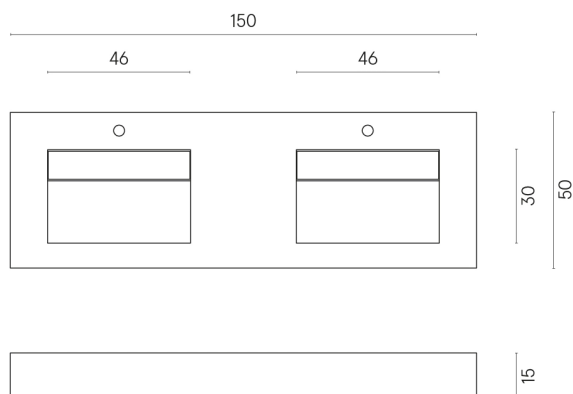

SCHEDA DI CONFIGURAZIONE

Cod. art.: 620810000005

Fly

Washbasin Duo 150

Rivestimento del
prodotto

Charme Deluxe Grigio
Orobico Matt

I colori e le altre caratteristiche estetiche delle piastrelle presenti nelle illustrazioni presenti sul sito sono puramente indicativi. Guarda sempre i campioni di persona prima dell'acquisto.