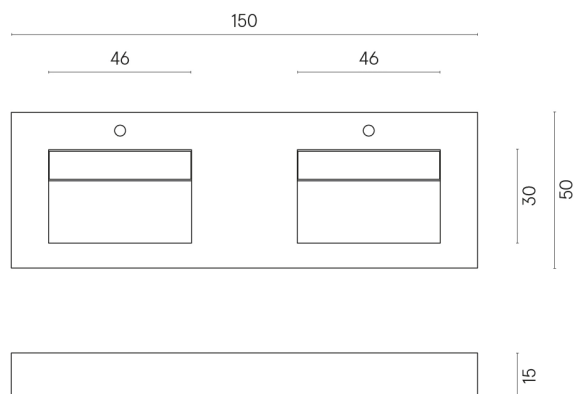

SCHEDA DI CONFIGURAZIONE

Cod. art.: 620810000005

Fly

Washbasin Duo 150

Rivestimento del
prodotto

Charme Deluxe Grigio
Orobico Matt

I colori e le altre caratteristiche estetiche delle piastrelle presenti nelle illustrazioni presenti sul sito sono puramente indicativi. Guarda sempre i campioni di persona prima dell'acquisto.