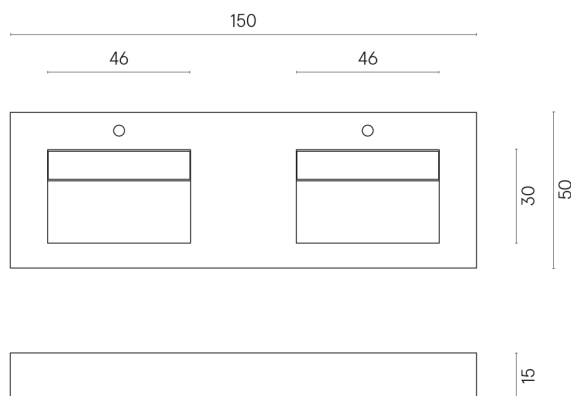

SCHEDA DI CONFIGURAZIONE

Cod. art.: 620810000005

Fly

Washbasin Duo 150

Rivestimento del
prodotto

Charme Advance
Platinum White Matt

I colori e le altre caratteristiche estetiche delle piastrelle presenti nelle illustrazioni presenti sul sito sono puramente indicativi. Guarda sempre i campioni di persona prima dell'acquisto.