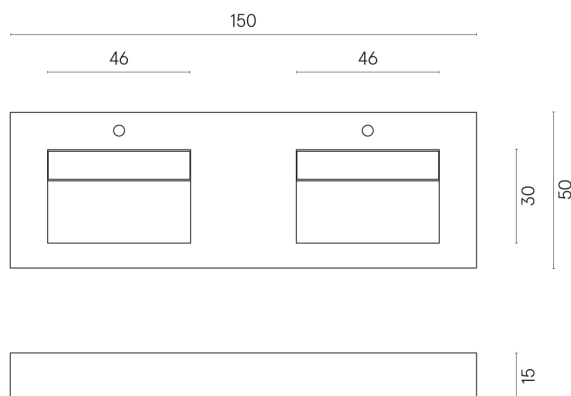

SCHEDA DI CONFIGURAZIONE

Cod. art.: 620810000005

Fly

Washbasin Duo 150

Rivestimento del
prodotto

Charme Advance
Alabastro White Matt

I colori e le altre caratteristiche estetiche delle piastrelle presenti nelle illustrazioni presenti sul sito sono puramente indicativi. Guarda sempre i campioni di persona prima dell'acquisto.