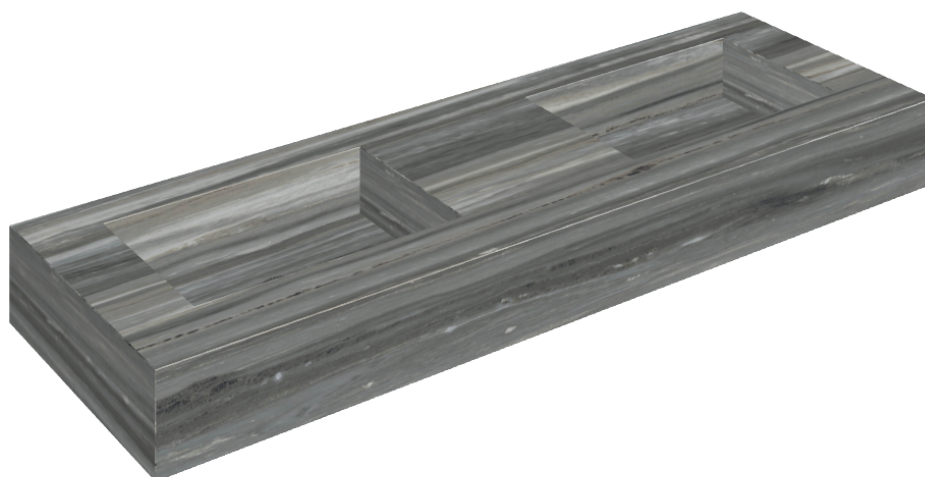

## Washbasin Duo 150

Rivestimento del  
prodotto

Charme Advance  
Palissandro Dark Lux

I colori e le altre caratteristiche estetiche delle piastrelle presenti nelle illustrazioni presenti sul sito sono puramente indicativi. Guarda sempre i campioni di persona prima dell'acquisto.