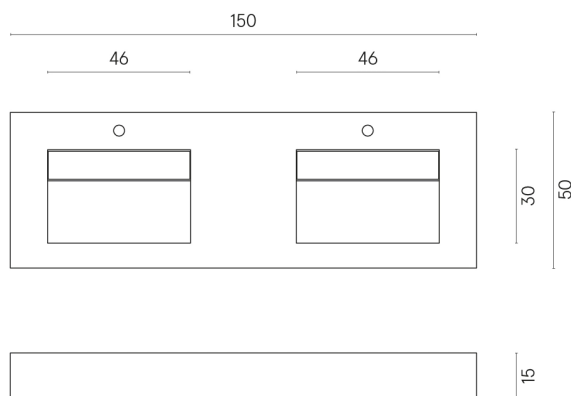

SCHEDA DI CONFIGURAZIONE

Cod. art.: 620810000005

Fly

Washbasin Duo 150

Rivestimento del
prodotto
Metropolis Absolut
Silver Matt

I colori e le altre caratteristiche estetiche delle piastrelle presenti nelle illustrazioni presenti sul sito sono puramente indicativi. Guarda sempre i campioni di persona prima dell'acquisto.

**Trova il punto vendita
autorizzato più vicino:**

<https://yug.italonceramica.ru/ru/home/dealer/>