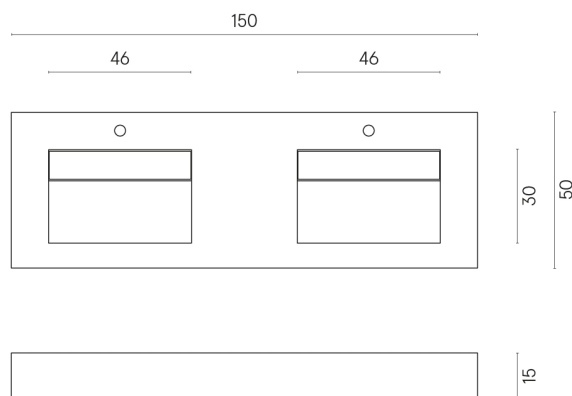

SCHEDA DI CONFIGURAZIONE

Cod. art.: 620810000005

Fly

Washbasin Duo 150

Rivestimento del
prodotto
Metropolis Absolut
Silver Matt

I colori e le altre caratteristiche estetiche delle piastrelle presenti nelle illustrazioni presenti sul sito sono puramente indicativi. Guarda sempre i campioni di persona prima dell'acquisto.