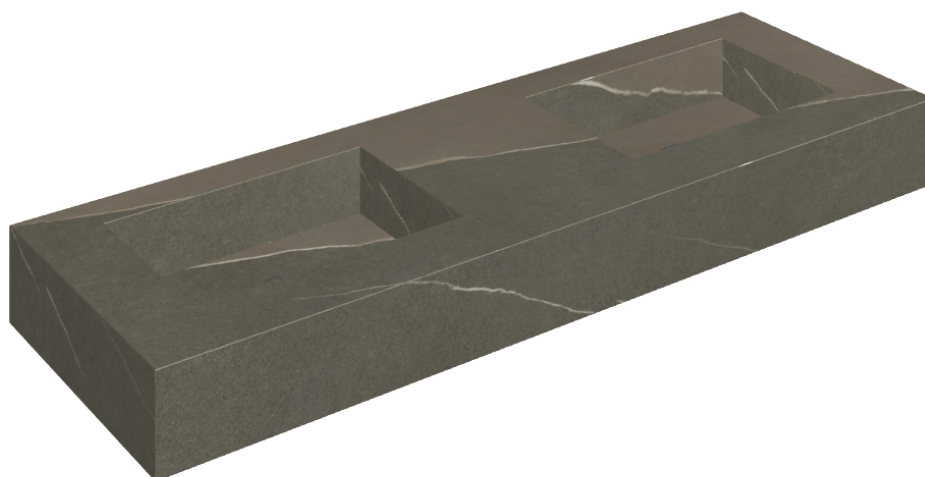

SCHEDA DI CONFIGURAZIONE

Cod. art.: 620810000005

Fly

Washbasin Duo 150

Rivestimento del
prodotto

Metropolis Arcadia
Brown Matt

I colori e le altre caratteristiche estetiche delle piastrelle presenti nelle illustrazioni presenti sul sito sono puramente indicativi. Guarda sempre i campioni di persona prima dell'acquisto.