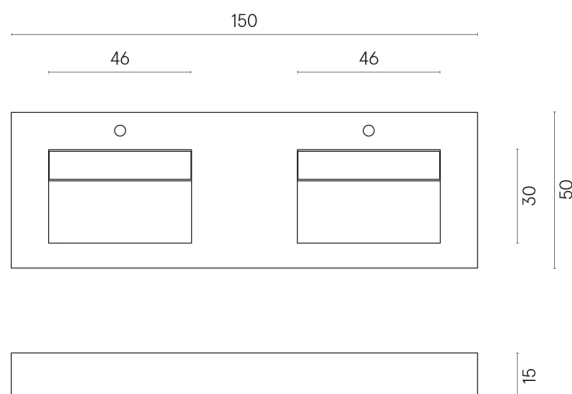

SCHEDA DI CONFIGURAZIONE

Cod. art.: 620810000005

Fly

Washbasin Duo 150

Rivestimento del
prodotto
Metropolis Imperial
Black Matt

I colori e le altre caratteristiche estetiche delle piastrelle presenti nelle illustrazioni presenti sul sito sono puramente indicativi. Guarda sempre i campioni di persona prima dell'acquisto.