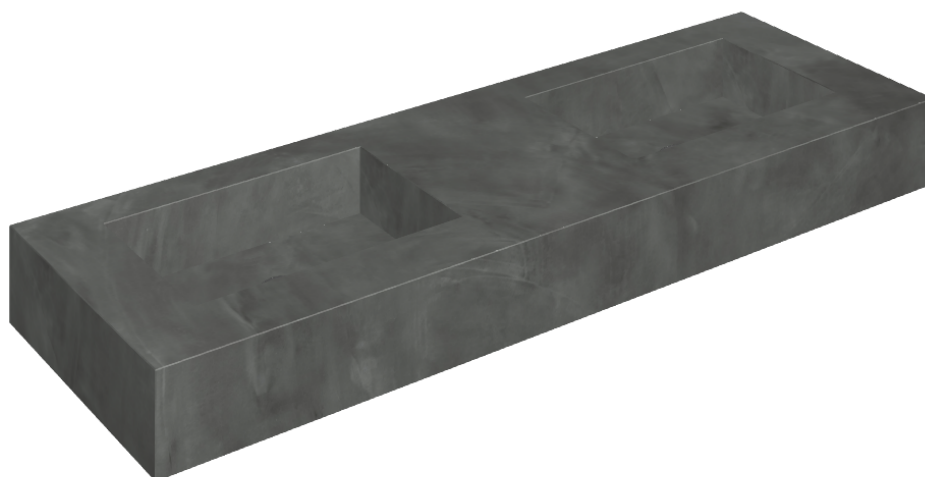

SCHEDA DI CONFIGURAZIONE

Cod. art.: 620810000005

Fly

Washbasin Duo 150

Rivestimento del
prodotto

Continuum Petrol
Matt

I colori e le altre caratteristiche estetiche delle piastrelle presenti nelle illustrazioni presenti sul sito sono puramente indicativi. Guarda sempre i campioni di persona prima dell'acquisto.