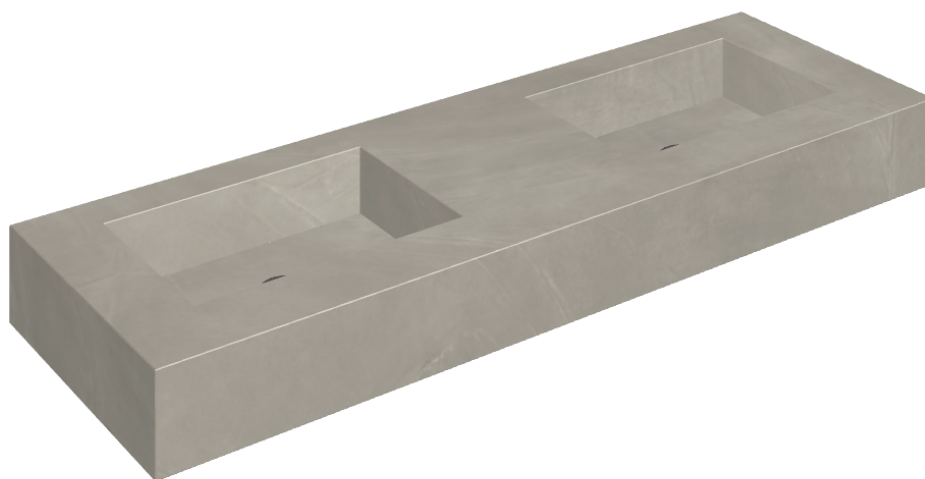

SCHEDA DI CONFIGURAZIONE

Cod. art.: 620810000005

Fly

Washbasin Duo 150

Rivestimento del
prodotto

Continuum Iron Matt

I colori e le altre caratteristiche estetiche delle piastrelle presenti nelle illustrazioni presenti sul sito sono puramente indicativi. Guarda sempre i campioni di persona prima dell'acquisto.