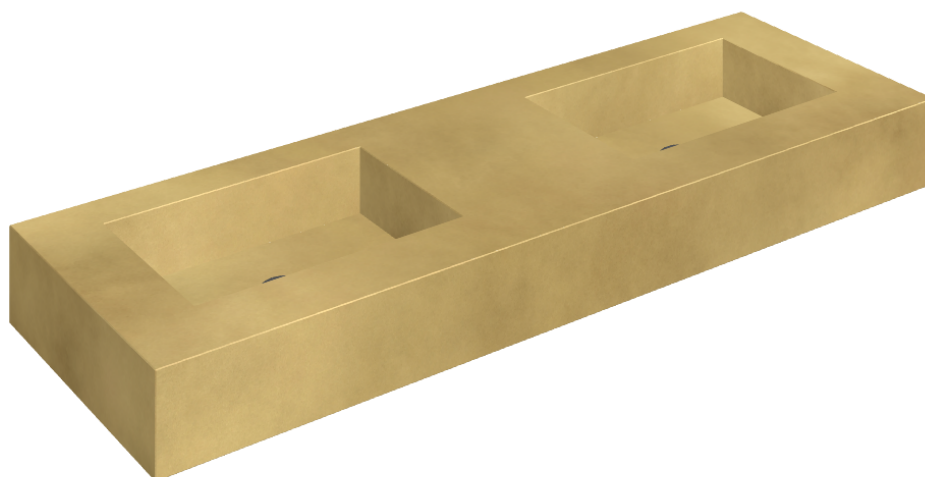

SCHEDA DI CONFIGURAZIONE

Cod. art.: 620810000005

## Washbasin Duo 150

Rivestimento del  
prodotto

Continuum Brass  
Gold Honed

I colori e le altre caratteristiche estetiche delle piastrelle presenti nelle illustrazioni presenti sul sito sono puramente indicativi. Guarda sempre i campioni di persona prima dell'acquisto.