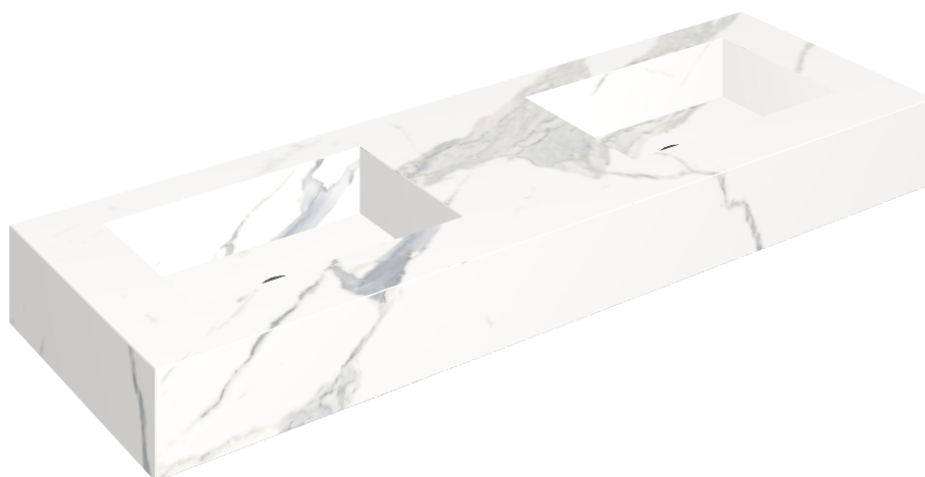

SCHEDA DI CONFIGURAZIONE

Cod. art.: 620810000005

Fly

Washbasin Duo 150

Rivestimento del
prodotto

Stellaris Statuario
White Matt

I colori e le altre caratteristiche estetiche delle piastrelle presenti nelle illustrazioni presenti sul sito sono puramente indicativi. Guarda sempre i campioni di persona prima dell'acquisto.