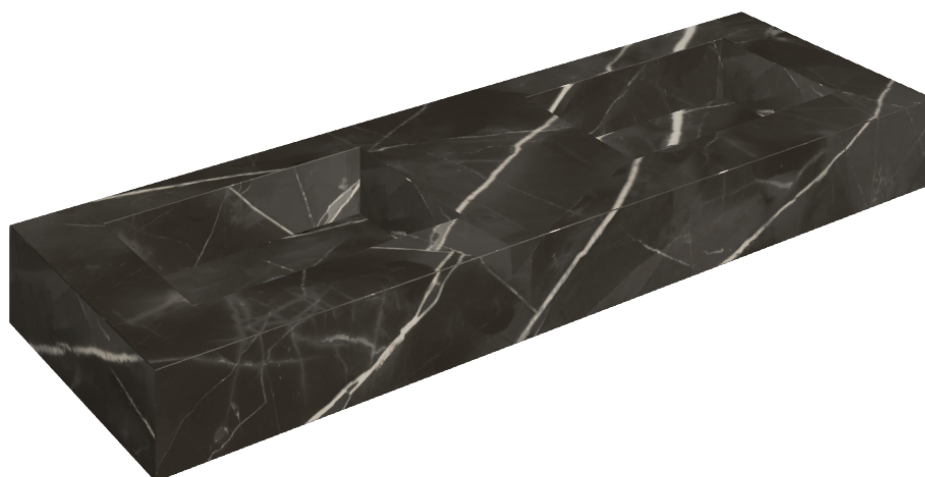

## Washbasin Duo 150

Rivestimento del  
prodotto

Stellaris Precious  
Black Matt

I colori e le altre caratteristiche estetiche delle piastrelle presenti nelle illustrazioni presenti sul sito sono puramente indicativi. Guarda sempre i campioni di persona prima dell'acquisto.