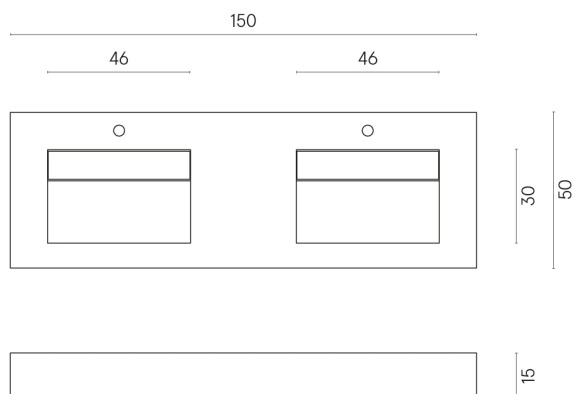

SCHEDA DI CONFIGURAZIONE

Cod. art.: 620810000005

Fly

Washbasin Duo 150

Rivestimento del
prodotto

Stellaris Madagascar
Dark Matt

I colori e le altre caratteristiche estetiche delle piastrelle presenti nelle illustrazioni presenti sul sito sono puramente indicativi. Guarda sempre i campioni di persona prima dell'acquisto.