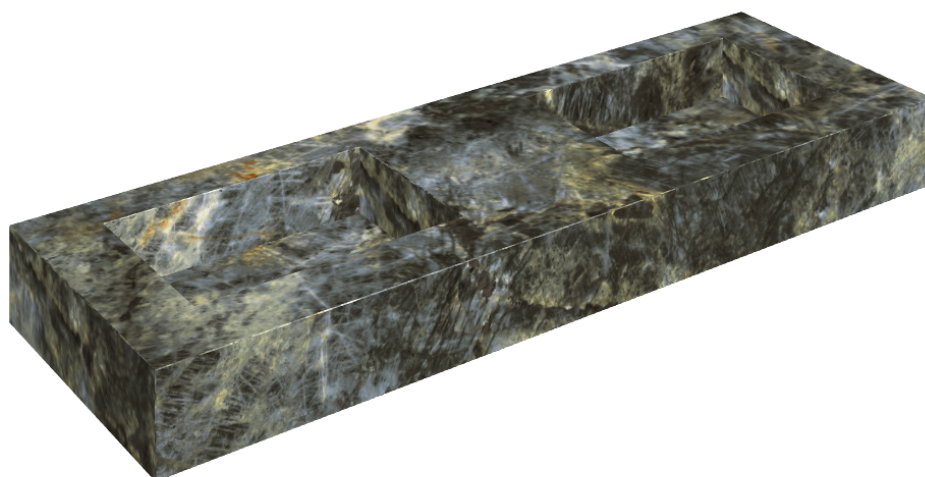

SCHEDA DI CONFIGURAZIONE

Cod. art.: 620810000005

Fly

Washbasin Duo 150

Rivestimento del
prodotto

Stellaris Madagascar
Dark Matt

I colori e le altre caratteristiche estetiche delle piastrelle presenti nelle illustrazioni presenti sul sito sono puramente indicativi. Guarda sempre i campioni di persona prima dell'acquisto.