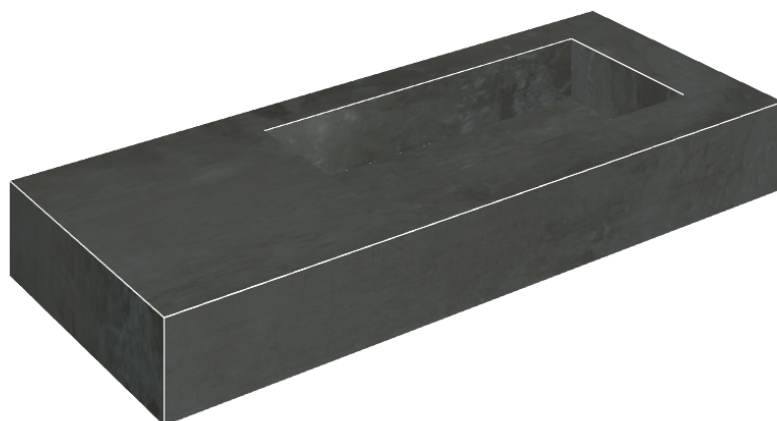

SCHEDA DI CONFIGURAZIONE

Cod. art.: 620810000009

Fly

Washbasin 120 Dx

Rivestimento del
prodotto
Surface Steel Matt

I colori e le altre caratteristiche estetiche delle piastrelle presenti nelle illustrazioni presenti sul sito sono puramente indicativi. Guarda sempre i campioni di persona prima dell'acquisto.