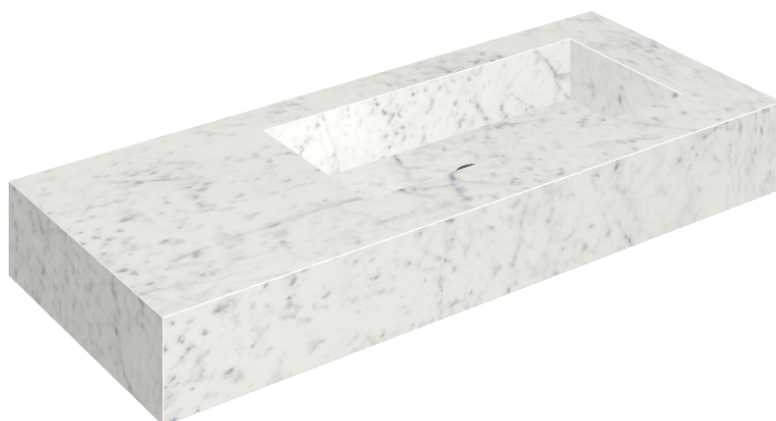

SCHEDA DI CONFIGURAZIONE

Cod. art.: 620810000009

Fly

Washbasin 120 Dx

Rivestimento del
prodotto

Charme Extra Carrara
Matt

I colori e le altre caratteristiche estetiche delle piastrelle presenti nelle illustrazioni presenti sul sito sono puramente indicativi. Guarda sempre i campioni di persona prima dell'acquisto.