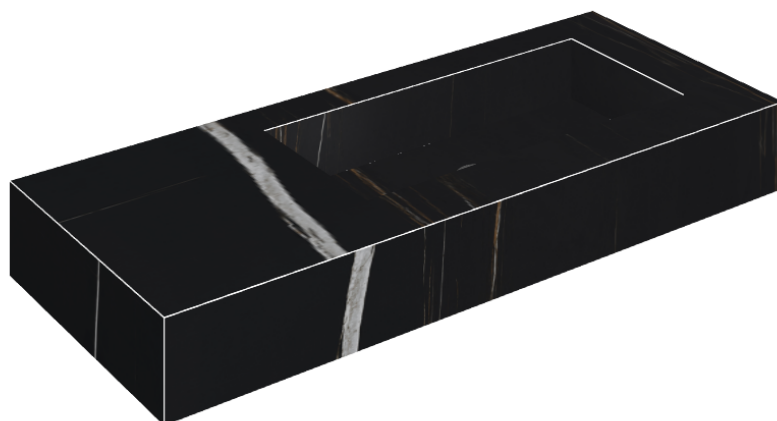

SCHEDA DI CONFIGURAZIONE

Cod. art.: 620810000009

Fly

Washbasin 120 Dx

Rivestimento del
prodotto

Charme Deluxe
Sahara Noir Matt

I colori e le altre caratteristiche estetiche delle piastrelle presenti nelle illustrazioni presenti sul sito sono puramente indicativi. Guarda sempre i campioni di persona prima dell'acquisto.