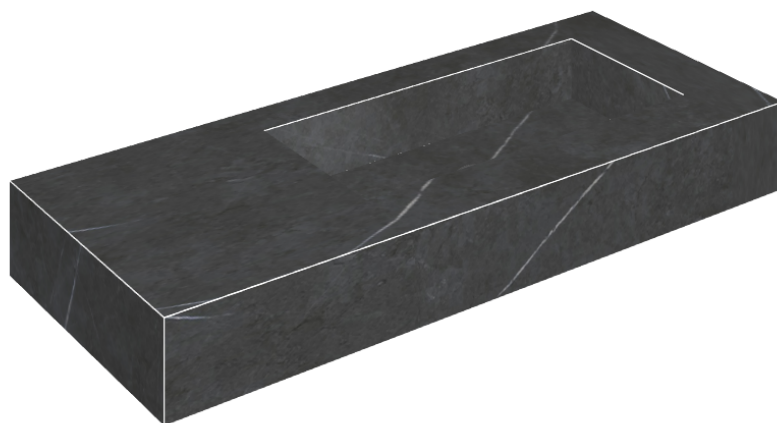

## Washbasin 120 Dx

Rivestimento del  
prodotto  
Metropolis Imperial  
Black Matt

I colori e le altre caratteristiche estetiche delle piastrelle presenti nelle illustrazioni presenti sul sito sono puramente indicativi. Guarda sempre i campioni di persona prima dell'acquisto.