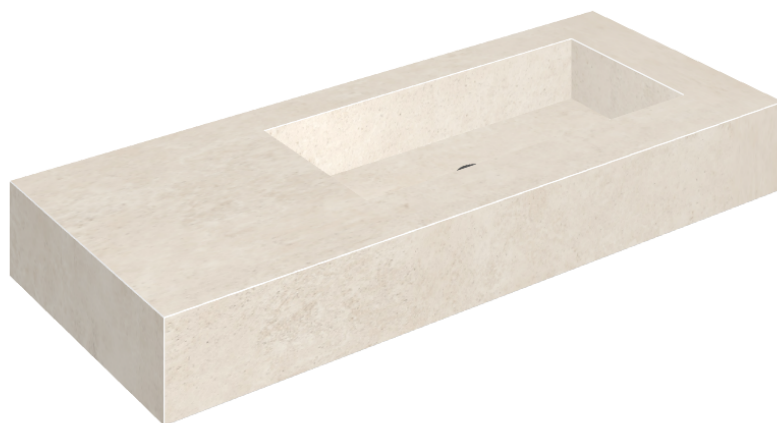

SCHEDA DI CONFIGURAZIONE

Cod. art.: 620810000009

Fly

Washbasin 120 Dx

Rivestimento del
prodotto
Eternum Snow Matt

I colori e le altre caratteristiche estetiche delle piastrelle presenti nelle illustrazioni presenti sul sito sono puramente indicativi. Guarda sempre i campioni di persona prima dell'acquisto.