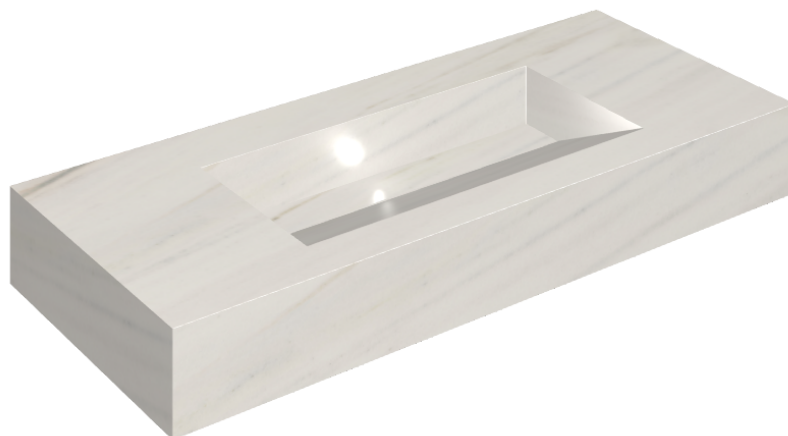

SCHEDA DI CONFIGURAZIONE

Cod. art.: 620810000012

Fly Evo

Washbasin 120

Rivestimento del
prodotto

Charme Extra Lasa
Matt

I colori e le altre caratteristiche estetiche delle piastrelle presenti nelle illustrazioni presenti sul sito sono puramente indicativi. Guarda sempre i campioni di persona prima dell'acquisto.