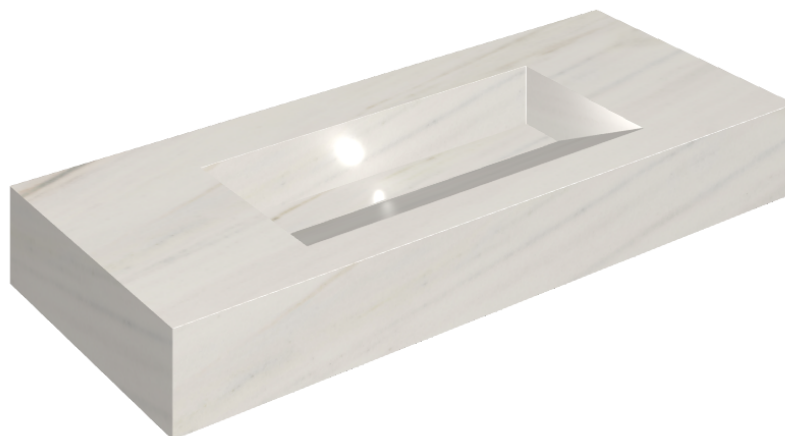

SCHEDA DI CONFIGURAZIONE

Cod. art.: 620810000012

Fly Evo

Washbasin 120

Rivestimento del
prodotto

Charme Extra Lasa
Matt

I colori e le altre caratteristiche estetiche delle piastrelle presenti nelle illustrazioni presenti sul sito sono puramente indicativi. Guarda sempre i campioni di persona prima dell'acquisto.