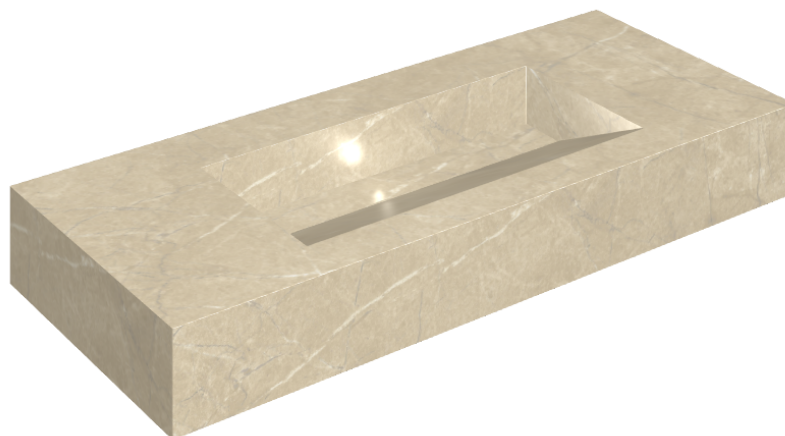

SCHEMA DI CONFIGURAZIONE

Cod. art.: 620810000012

Fly Evo

Washbasin 120

Rivestimento del
prodotto

Charme Extra Arcadia
Lux

I colori e le altre caratteristiche estetiche delle piastrelle presenti nelle illustrazioni presenti sul sito sono puramente indicativi. Guarda sempre i campioni di persona prima dell'acquisto.

**Trova il punto vendita
autorizzato più vicino:**

<https://yug.italonceramica.ru/ru/home/dealer/>

ITALON HOME

© COPYRIGHT ITALON - АО Керамогранитный завод 142800, Россия, Московская область,
г. Ступино, Староситненское шоссе, вл. 32 - Тел. +7 495 2251322 / Факс +7 495 2251346