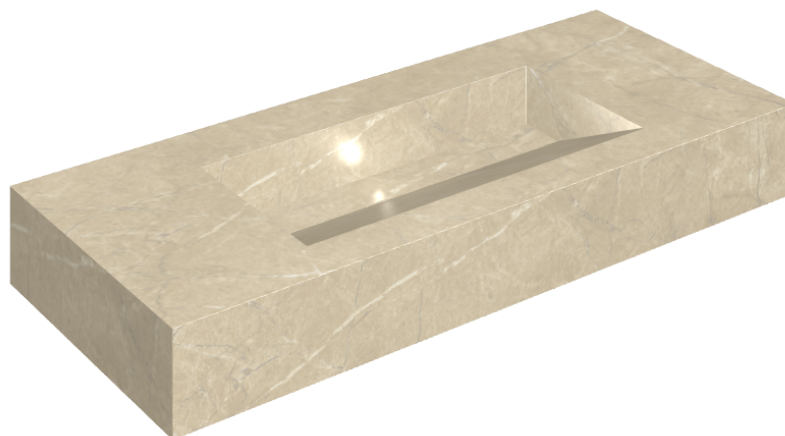

## Washbasin 120

Rivestimento del  
prodottoCharme Extra Arcadia  
Lux

I colori e le altre caratteristiche estetiche delle piastrelle presenti nelle illustrazioni presenti sul sito sono puramente indicativi. Guarda sempre i campioni di persona prima dell'acquisto.