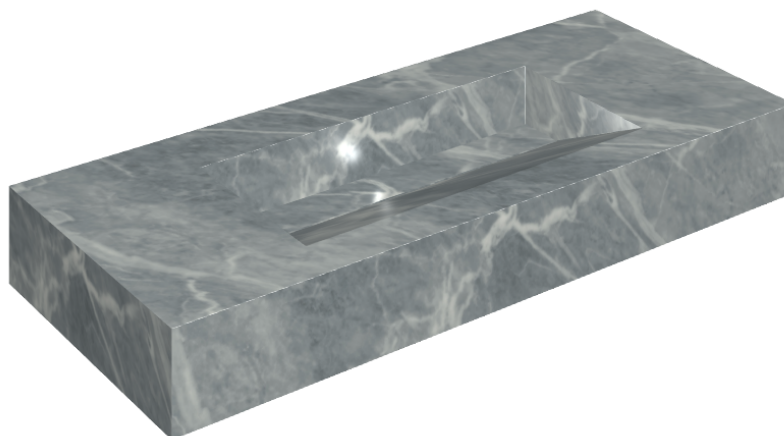

SCHEMA DI CONFIGURAZIONE

Cod. art.: 620810000012

Fly Evo

Washbasin 120

Rivestimento del
prodottoCharme Extra Atlantic
Lux

I colori e le altre caratteristiche estetiche delle piastrelle presenti nelle illustrazioni presenti sul sito sono puramente indicativi. Guarda sempre i campioni di persona prima dell'acquisto.