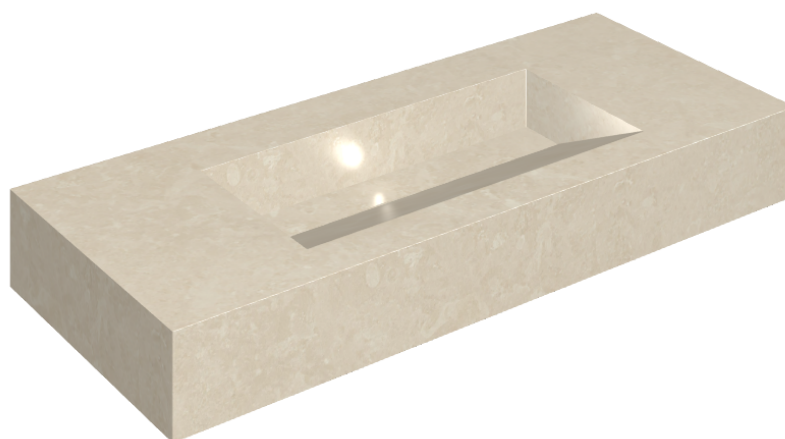

SCHEDA DI CONFIGURAZIONE

Cod. art.: 620810000012

Fly Evo

Washbasin 120

Rivestimento del
prodotto

Genesis Moon White
Matt

I colori e le altre caratteristiche estetiche delle piastrelle presenti nelle illustrazioni presenti sul sito sono puramente indicativi. Guarda sempre i campioni di persona prima dell'acquisto.