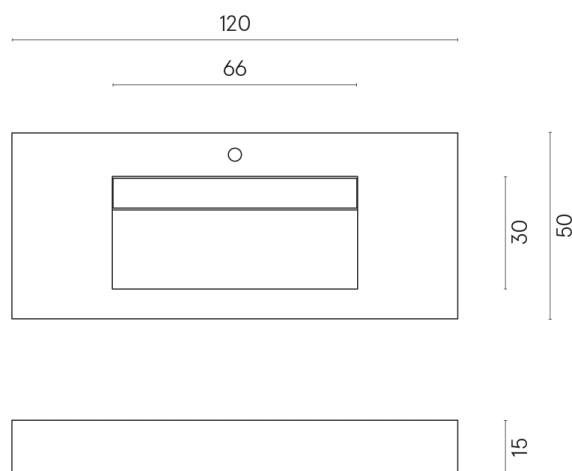

SCHEDA DI CONFIGURAZIONE

Cod. art.:

620810000012

Fly Evo

Washbasin 120

Rivestimento del
prodottoGenesis Mercury
Brown Matt

I colori e le altre caratteristiche estetiche delle piastrelle presenti nelle illustrazioni presenti sul sito sono puramente indicativi. Guarda sempre i campioni di persona prima dell'acquisto.