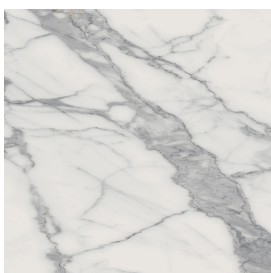

SCHEDA DI CONFIGURAZIONE

Cod. art.: 620810000012

Fly Evo

Washbasin 120

Rivestimento del
prodotto

Charme Evo Statuario
Matt

I colori e le altre caratteristiche estetiche delle piastrelle presenti nelle illustrazioni presenti sul sito sono puramente indicativi. Guarda sempre i campioni di persona prima dell'acquisto.