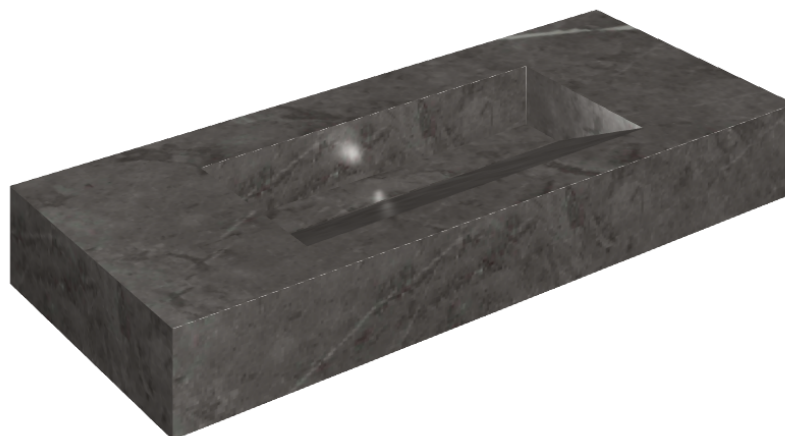

SCHEDA DI CONFIGURAZIONE

Cod. art.: 620810000012

Fly Evo

Washbasin 120

Rivestimento del
prodottoCharme Evo Antracite
Matt

I colori e le altre caratteristiche estetiche delle piastrelle presenti nelle illustrazioni presenti sul sito sono puramente indicativi. Guarda sempre i campioni di persona prima dell'acquisto.