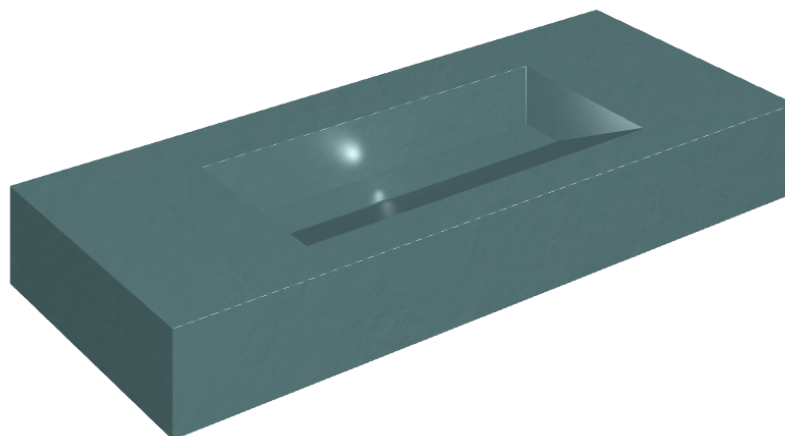

SCHEMA DI CONFIGURAZIONE

Cod. art.: 620810000012

Fly Evo

Washbasin 120

**Rivestimento del
prodotto**Surface Ocean Honed
Satin

I colori e le altre caratteristiche estetiche delle piastrelle presenti nelle illustrazioni presenti sul sito sono puramente indicativi. Guarda sempre i campioni di persona prima dell'acquisto.