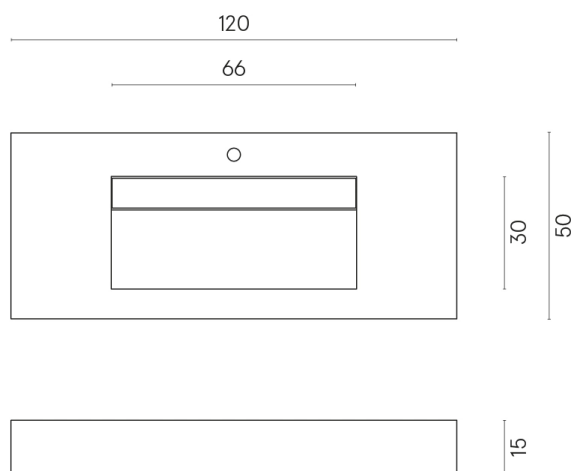

SCHEDA DI CONFIGURAZIONE

Cod. art.: 620810000012

Fly Evo

Washbasin 120

Rivestimento del
prodotto

Millennium Dust Matt

I colori e le altre caratteristiche estetiche delle piastrelle presenti nelle illustrazioni presenti sul sito sono puramente indicativi. Guarda sempre i campioni di persona prima dell'acquisto.