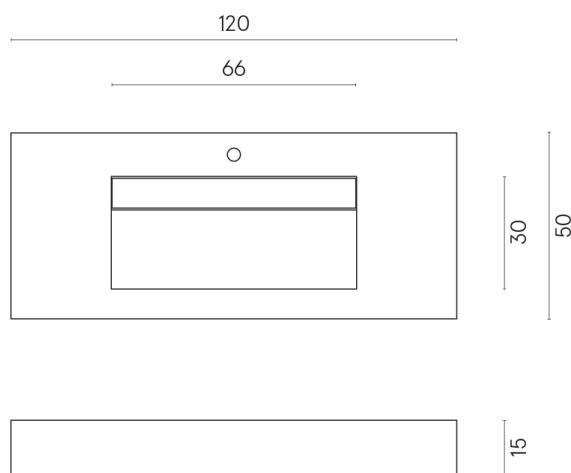

SCHEDA DI CONFIGURAZIONE

Cod. art.: 620810000012

Fly Evo

Washbasin 120

Rivestimento del
prodotto

Millennium Silver Matt

I colori e le altre caratteristiche estetiche delle piastrelle presenti nelle illustrazioni presenti sul sito sono puramente indicativi. Guarda sempre i campioni di persona prima dell'acquisto.