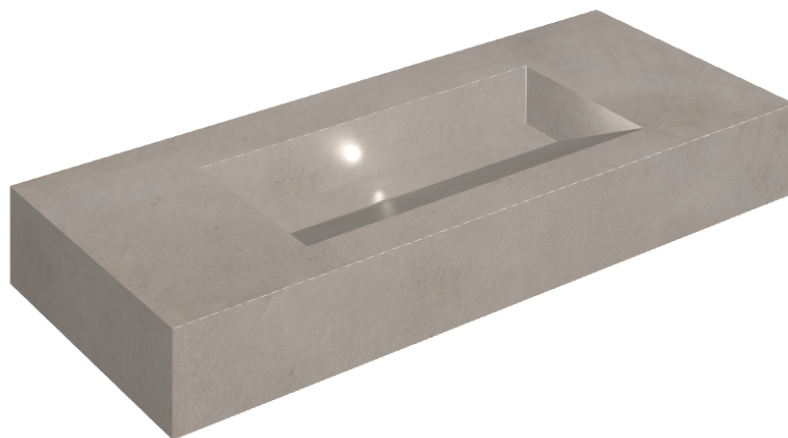

# Fly Evo

## Washbasin 120

Rivestimento del  
prodotto  
Millennium Iron Matt

I colori e le altre caratteristiche estetiche delle piastrelle presenti nelle illustrazioni presenti sul sito sono puramente indicativi. Guarda sempre i campioni di persona prima dell'acquisto.