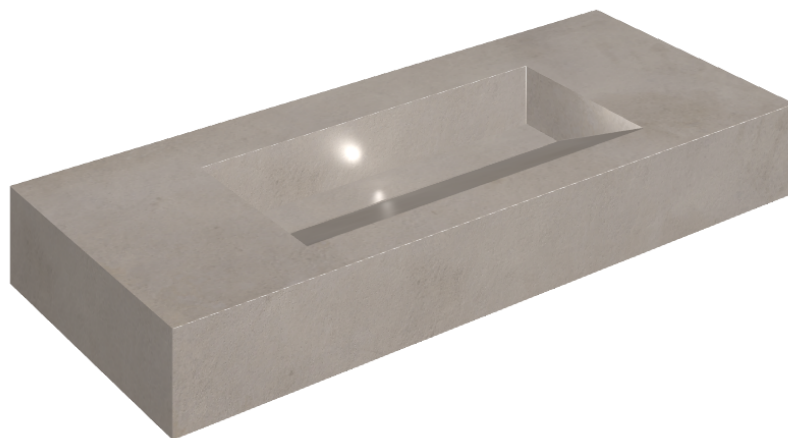

SCHEDA DI CONFIGURAZIONE

Cod. art.: 620810000012

Fly Evo

Washbasin 120

Rivestimento del
prodotto

Millennium Iron Matt

I colori e le altre caratteristiche estetiche delle piastrelle presenti nelle illustrazioni presenti sul sito sono puramente indicativi. Guarda sempre i campioni di persona prima dell'acquisto.