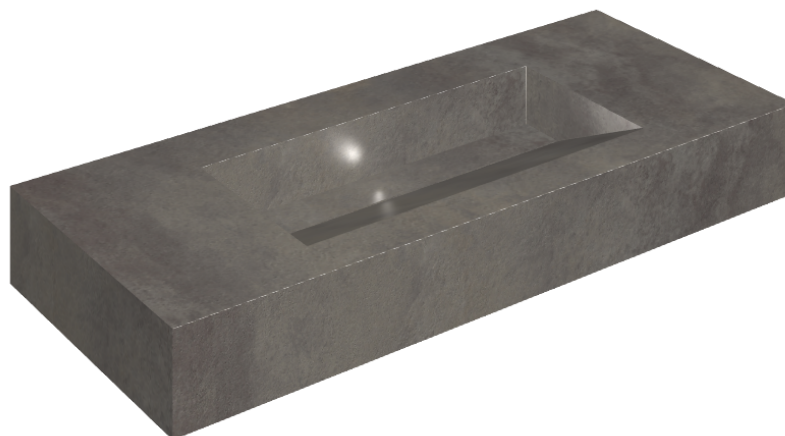

SCHEDA DI CONFIGURAZIONE

Cod. art.: 620810000012

Fly Evo

Washbasin 120

Rivestimento del
prodotto

Millennium Black Matt

I colori e le altre caratteristiche estetiche delle piastrelle presenti nelle illustrazioni presenti sul sito sono puramente indicativi. Guarda sempre i campioni di persona prima dell'acquisto.