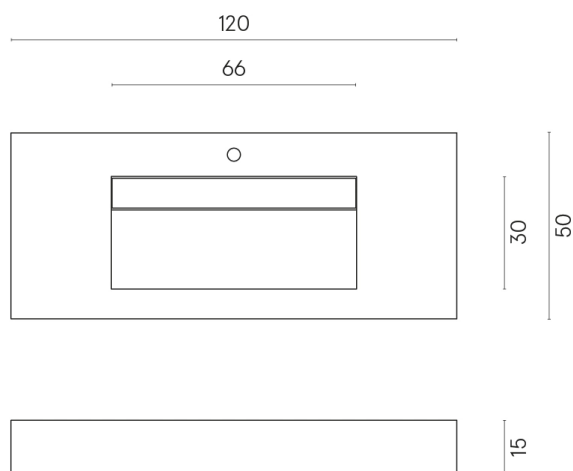

SCHEDA DI CONFIGURAZIONE

Cod. art.:

620810000012

Fly Evo

Washbasin 120

Rivestimento del
prodotto

Millennium Black Matt

I colori e le altre caratteristiche estetiche delle piastrelle presenti nelle illustrazioni presenti sul sito sono puramente indicativi. Guarda sempre i campioni di persona prima dell'acquisto.

**Trova il punto vendita
autorizzato più vicino:**

<https://yug.italonceramica.ru/ru/home/dealer/>

ITALON HOME

© COPYRIGHT ITALON - АО Керамогранитный завод 142800, Россия, Московская область,
г. Ступино, Староситненское шоссе, вл. 32 - Тел. +7 495 2251322 / Факс +7 495 2251346