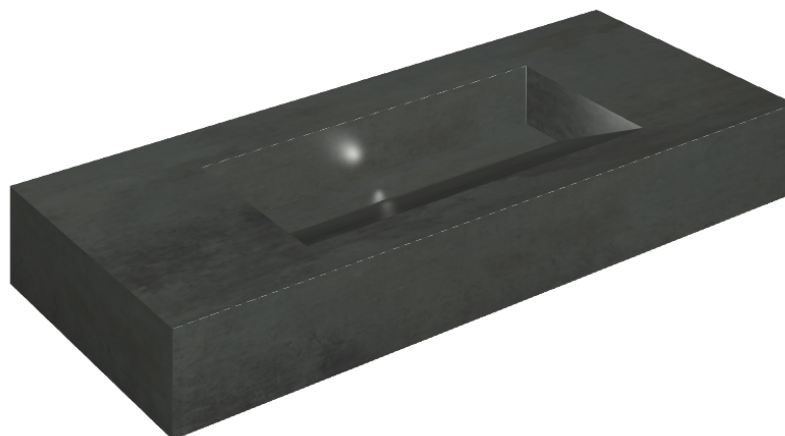

SCHEDA DI CONFIGURAZIONE

Cod. art.: 620810000012

Fly Evo

Washbasin 120

Rivestimento del
prodotto
Surface Steel Matt

I colori e le altre caratteristiche estetiche delle piastrelle presenti nelle illustrazioni presenti sul sito sono puramente indicativi. Guarda sempre i campioni di persona prima dell'acquisto.