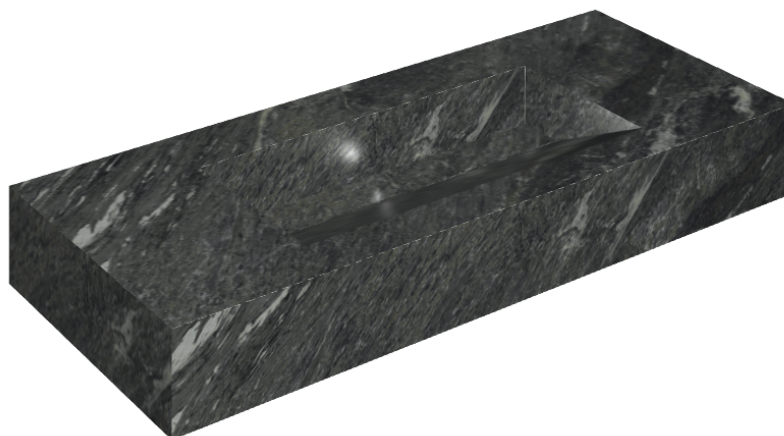

## Washbasin 120

Rivestimento del  
prodottoSkyfall Nero Smeraldo  
Matt

I colori e le altre caratteristiche estetiche delle piastrelle presenti nelle illustrazioni presenti sul sito sono puramente indicativi. Guarda sempre i campioni di persona prima dell'acquisto.