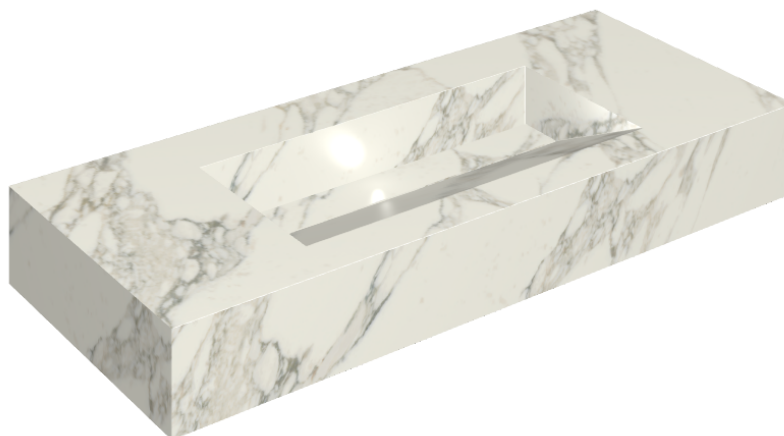

SCHEDA DI CONFIGURAZIONE

Cod. art.: 620810000012

Fly Evo

Washbasin 120

Rivestimento del
prodotto

Charme Deluxe
Arabescato White
Matt

I colori e le altre caratteristiche estetiche delle piastrelle presenti nelle illustrazioni presenti sul sito sono puramente indicativi. Guarda sempre i campioni di persona prima dell'acquisto.