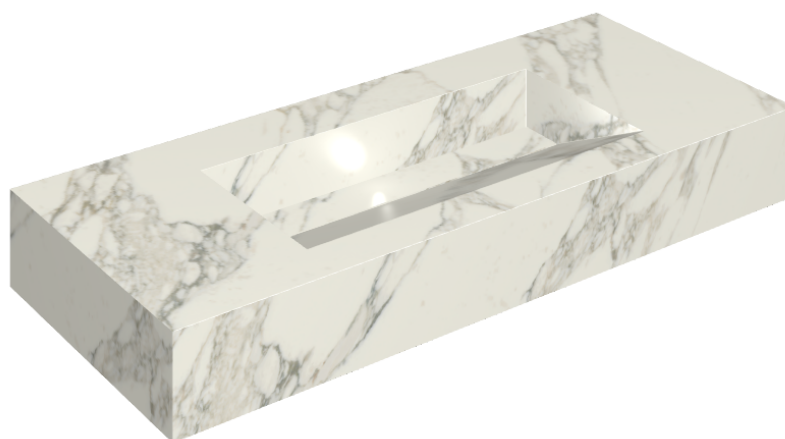

SCHEDA DI CONFIGURAZIONE

Cod. art.: 620810000012

Fly Evo

Washbasin 120

Rivestimento del
prodotto

Charme Deluxe
Arabescato White
Matt

I colori e le altre caratteristiche estetiche delle piastrelle presenti nelle illustrazioni presenti sul sito sono puramente indicativi. Guarda sempre i campioni di persona prima dell'acquisto.