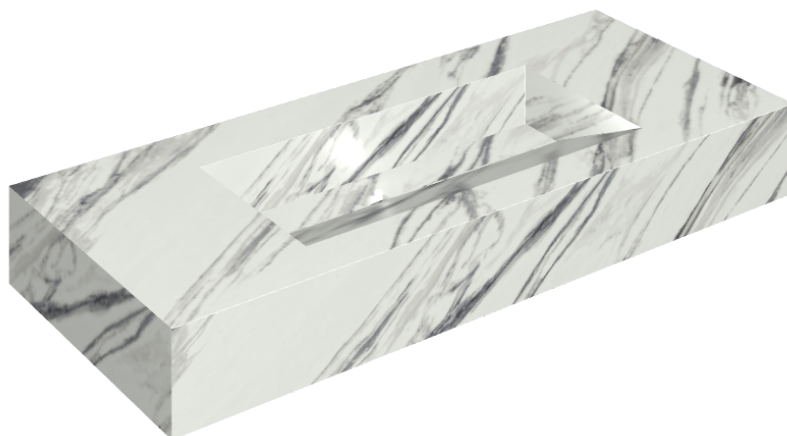

SCHEDA DI CONFIGURAZIONE

Cod. art.: 620810000012

Fly Evo

Washbasin 120

Rivestimento del
prodotto

Charme Deluxe
Statuario Fantastico
Matt

I colori e le altre caratteristiche estetiche delle piastrelle presenti nelle illustrazioni presenti sul sito sono puramente indicativi. Guarda sempre i campioni di persona prima dell'acquisto.

Trova il punto vendita
autorizzato più vicino:

<https://yug.italonceramica.ru/ru/home/dealer/>

ITALON HOME

© COPYRIGHT ITALON - АО Керамогранитный завод 142800, Россия, Московская область, г. Ступино, Староситненское шоссе, вл. 32 - Тел. +7 495 2251322 / Факс +7 495 2251346