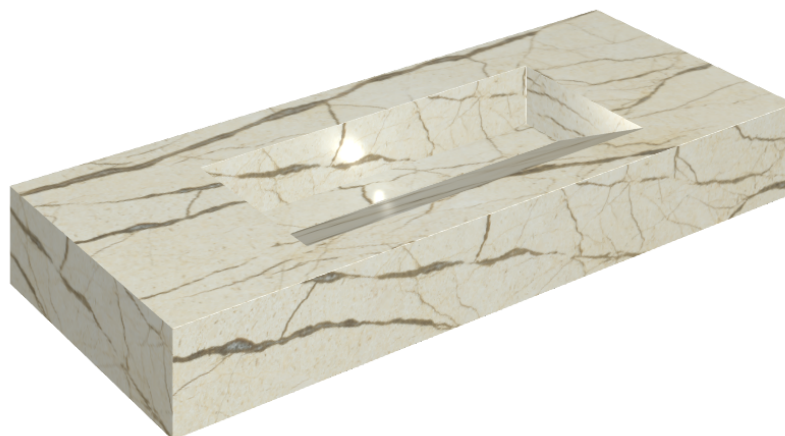

SCHEDA DI CONFIGURAZIONE

Cod. art.: 620810000012

Fly Evo

Washbasin 120

Rivestimento del
prodotto

Charme Deluxe
Cream River Matt

I colori e le altre caratteristiche estetiche delle piastrelle presenti nelle illustrazioni presenti sul sito sono puramente indicativi. Guarda sempre i campioni di persona prima dell'acquisto.