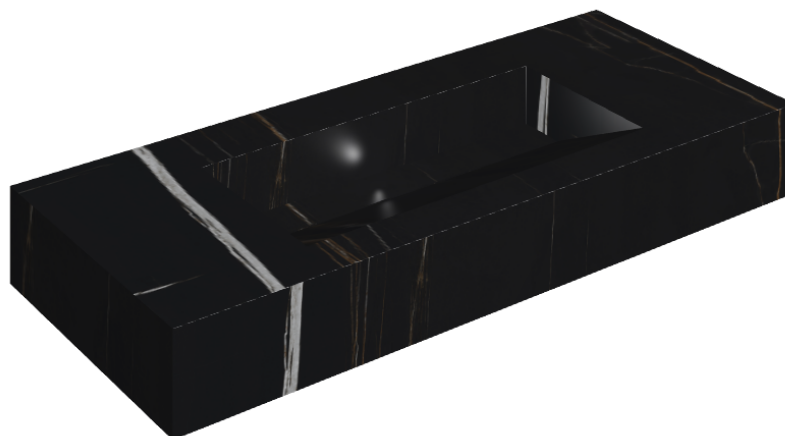

SCHEDA DI CONFIGURAZIONE

Cod. art.: 620810000012

Fly Evo

Washbasin 120

Rivestimento del
prodotto

Charme Deluxe
Sahara Noir Matt

I colori e le altre caratteristiche estetiche delle piastrelle presenti nelle illustrazioni presenti sul sito sono puramente indicativi. Guarda sempre i campioni di persona prima dell'acquisto.