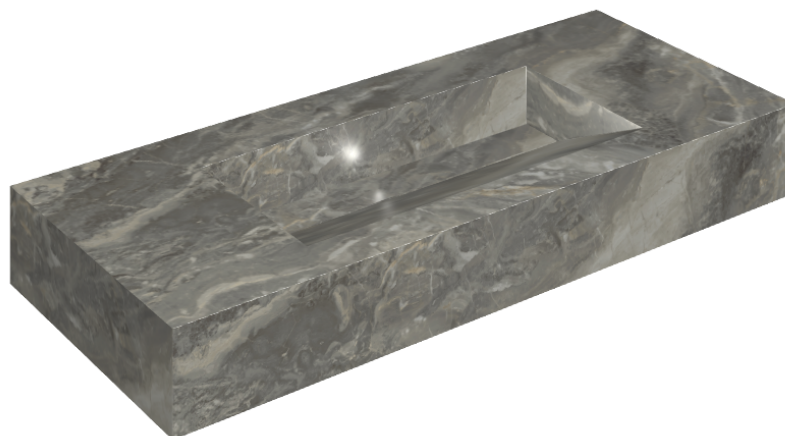

SCHEDA DI CONFIGURAZIONE

Cod. art.: 620810000012

Fly Evo

Washbasin 120

Rivestimento del
prodotto

Charme Deluxe Grigio
Orobico Matt

I colori e le altre caratteristiche estetiche delle piastrelle presenti nelle illustrazioni presenti sul sito sono puramente indicativi. Guarda sempre i campioni di persona prima dell'acquisto.

**Trova il punto vendita
autorizzato più vicino:**

<https://yug.italonceramica.ru/ru/home/dealer/>