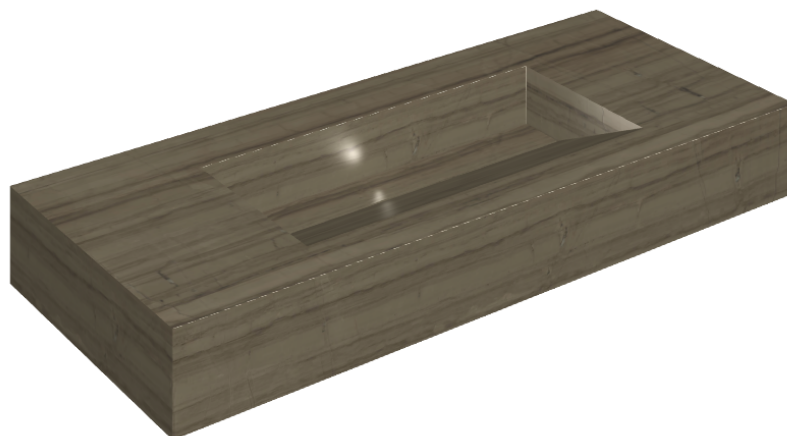

SCHEDA DI CONFIGURAZIONE

Cod. art.: 620810000012

Fly Evo

Washbasin 120

Rivestimento del
prodotto

Charme Advance
Elegant Brown Lux

I colori e le altre caratteristiche estetiche delle piastrelle presenti nelle illustrazioni presenti sul sito sono puramente indicativi. Guarda sempre i campioni di persona prima dell'acquisto.