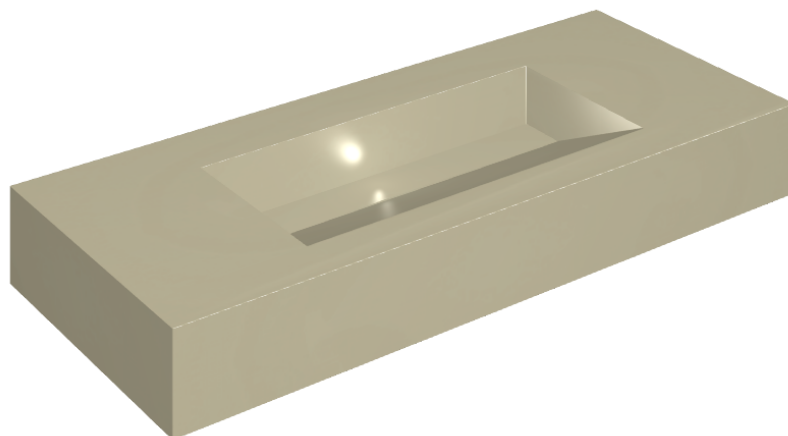

SCHEDA DI CONFIGURAZIONE

Cod. art.: 620810000012

Fly Evo

Washbasin 120

Rivestimento del
prodotto

Metropolis Glass Sand
Lux

I colori e le altre caratteristiche estetiche delle piastrelle presenti nelle illustrazioni presenti sul sito sono puramente indicativi. Guarda sempre i campioni di persona prima dell'acquisto.