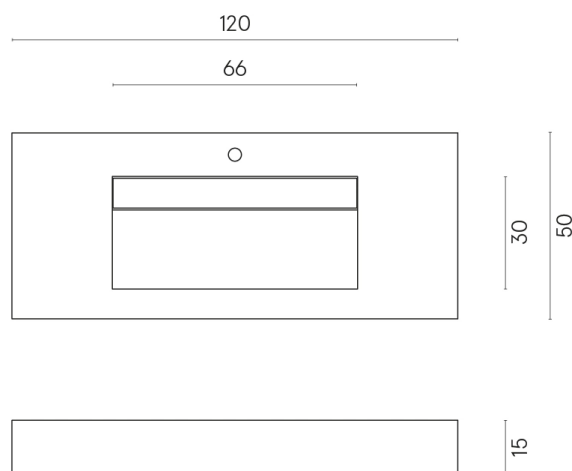

SCHEDA DI CONFIGURAZIONE

Cod. art.:

620810000012

Fly Evo

Washbasin 120

Rivestimento del
prodottoMetropolis Absolut
Silver Matt

I colori e le altre caratteristiche estetiche delle piastrelle presenti nelle illustrazioni presenti sul sito sono puramente indicativi. Guarda sempre i campioni di persona prima dell'acquisto.