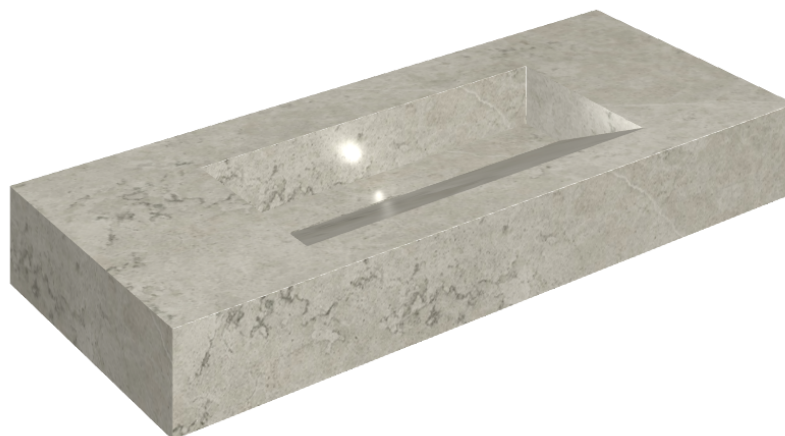

SCHEDA DI CONFIGURAZIONE

Cod. art.:

620810000012

Fly Evo

Washbasin 120

Rivestimento del
prodottoMetropolis Absolut
Silver Matt

I colori e le altre caratteristiche estetiche delle piastrelle presenti nelle illustrazioni presenti sul sito sono puramente indicativi. Guarda sempre i campioni di persona prima dell'acquisto.