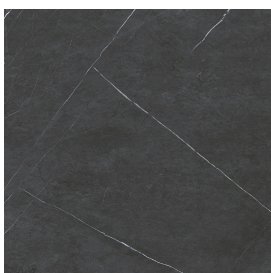

SCHEDA DI CONFIGURAZIONE

Cod. art.: 620810000012

Fly Evo

Washbasin 120

Rivestimento del
prodotto

Metropolis Imperial
Black Matt

I colori e le altre caratteristiche estetiche delle piastrelle presenti nelle illustrazioni presenti sul sito sono puramente indicativi. Guarda sempre i campioni di persona prima dell'acquisto.